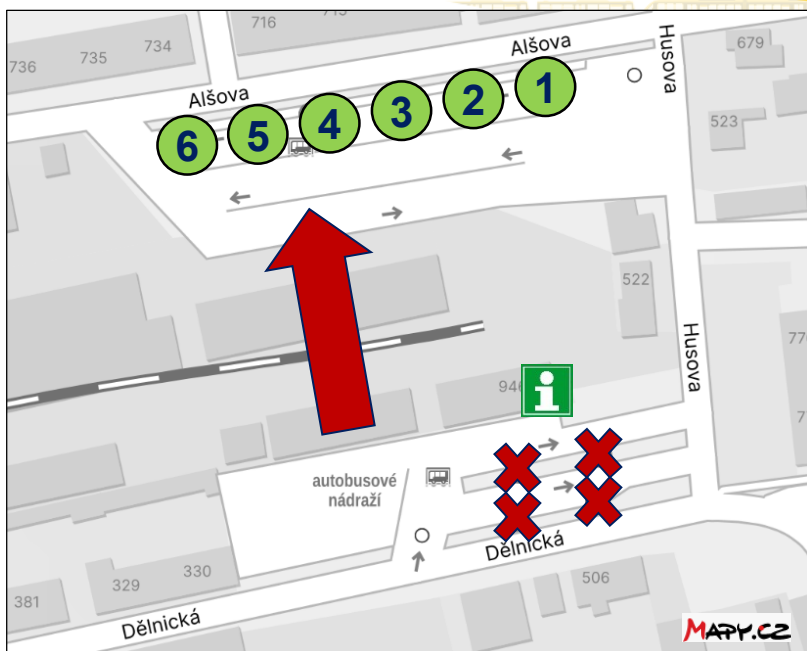

Informace cestujícím

**DOPRAVA
ÚSTECKÉHO
KRAJE**

Vážení cestující,

informujeme Vás, že **od 1. 9. 2023** v souvislosti s organizační změnou v provozní oblasti Podbořansko **budou odjíždět všechny linky Dopravy Ústeckého kraje jen z autobusového nádraží v ul. Alšova v Podbořanech.** Odjezdová stání budou nově uspořádána do směrových skupin.

Věnujte zvýšenou pozornost novému rozložení stanovišť!

St.	Cílová obec	Linky
1	Lubenec Valeč	745 767
2	Blatno Rakovník Jesenice	744 760 766
3	Žatec (přes Blšany) Velká Černoc	743 764
4	Žatec (rychlé spojení)	744 745
5	Žatec (přes Kněžice) Kněžice Podbořanský Rohozec	750 762 768
6	Chomutov Kadaň Kadaň	578 598 599

Informační kancelář DÚK bude nadále v provozu v objektu v ul. Dělnická.

Novinky v provozu:

- nové nízkopodlažní autobusy
- ve všech vozech bude možnost platby bankovní kartou
- od prosince 2023 dojde k rozšíření nabídky spojení do okolních krajů